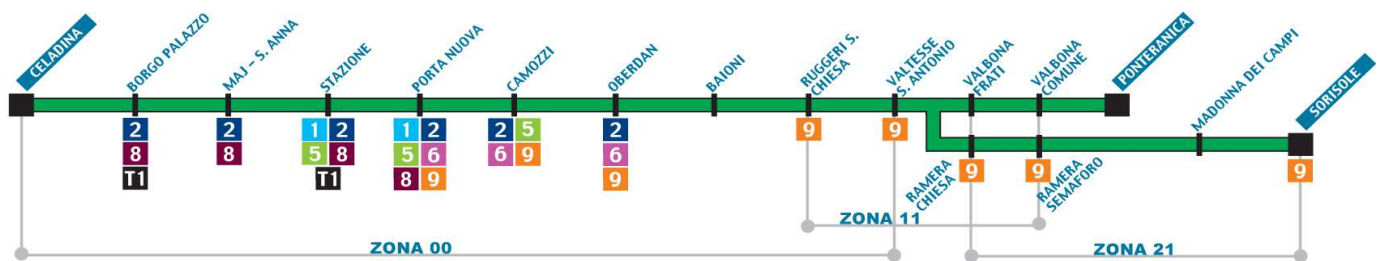

7

7A PONTERANICA (SOLO FERIALE)

Celadina - Stazione - Porta Nuova - Valtesse - Ponteranica

7B SORISOLE (SOLO FERIALE)

Celadina - Stazione - Porta Nuova - Valtesse - Sorisole

**ORARIO
INVERNALE
IN VIGORE
DAL
13 SETTEMBRE
2015**

ATB Point Tel. 035.23.60.26 - Fax 035.34.62.11 - atbpoint@atb.bergamo.it - www.atb.bergamo.it

Linea 7 (servizio solo feriale)

ORARIO LUNEDI' VENERDI' SCOLASTICO

CELADINA	5.01		6.30	6.51	7.02	7.11	7.22	7.34	7.51	8.06	8.23	8.40	8.55	9.10	9.25	9.40	9.56	10.11	10.25	10.40			
PRESOLANA	5.05		6.35	6.56	7.07	7.17	7.28	7.41	7.58	8.12	8.30	8.46	9.02	9.16	9.31	9.46	10.02	10.17	10.31	10.46			
BORG PALAZZO - TEB	5.09		6.41	7.03	7.14	7.24	7.36	7.50	8.07	8.20	8.37	8.54	9.09	9.23	9.38	9.53	10.09	10.24	10.38	10.53			
MAJ-S. ANNA	5.11		6.43	7.04	7.16	7.26	7.38	7.54	8.10	8.24	8.41	8.57	9.11	9.26	9.41	9.56	10.11	10.26	10.41	10.56			
STAZ. AUTOLINEE	5.13		6.39	6.46	7.08	7.19	7.30	7.42	7.58	8.14	8.28	8.45	9.00	9.15	9.30	9.45	10.00	10.15	10.30	10.45	11.00		
PORTA NUOVA			6.41	6.48	7.10	7.21	7.32	7.44	8.01	8.17	8.31	8.48	9.03	9.18	9.33	9.48	10.03	10.18	10.33	10.47	11.02		
P.LE OBERDAN			6.46	6.53	7.15	7.27	7.39	7.52	8.08	8.24	8.38	8.55	9.10	9.24	9.40	9.55	10.10	10.25	10.40	10.55	11.10		
VALTESSE		6.27	6.48	6.52	6.59	7.11	7.22	7.34	7.47	8.00	8.16	8.33	8.47	9.04	9.18	9.32	9.47	10.02	10.17	10.32	10.48	11.03	11.18
VALBONA		6.30	6.51	6.54		7.14		7.37		8.03		8.37		9.07		9.34		10.05		10.35		11.06	
PONTERANICA		6.33	6.55	6.58		7.19		7.41		8.07		8.41		9.12		9.38		10.08		10.39		11.09	
FUSTINA				7.02		7.25		7.50		8.20		8.50		9.21		9.50		10.20		10.51		11.21	
SORISOLE		6.38		7.07	7.06		7.30		7.55	8.14	8.25		8.55		9.26		9.55		10.25		10.56		11.25